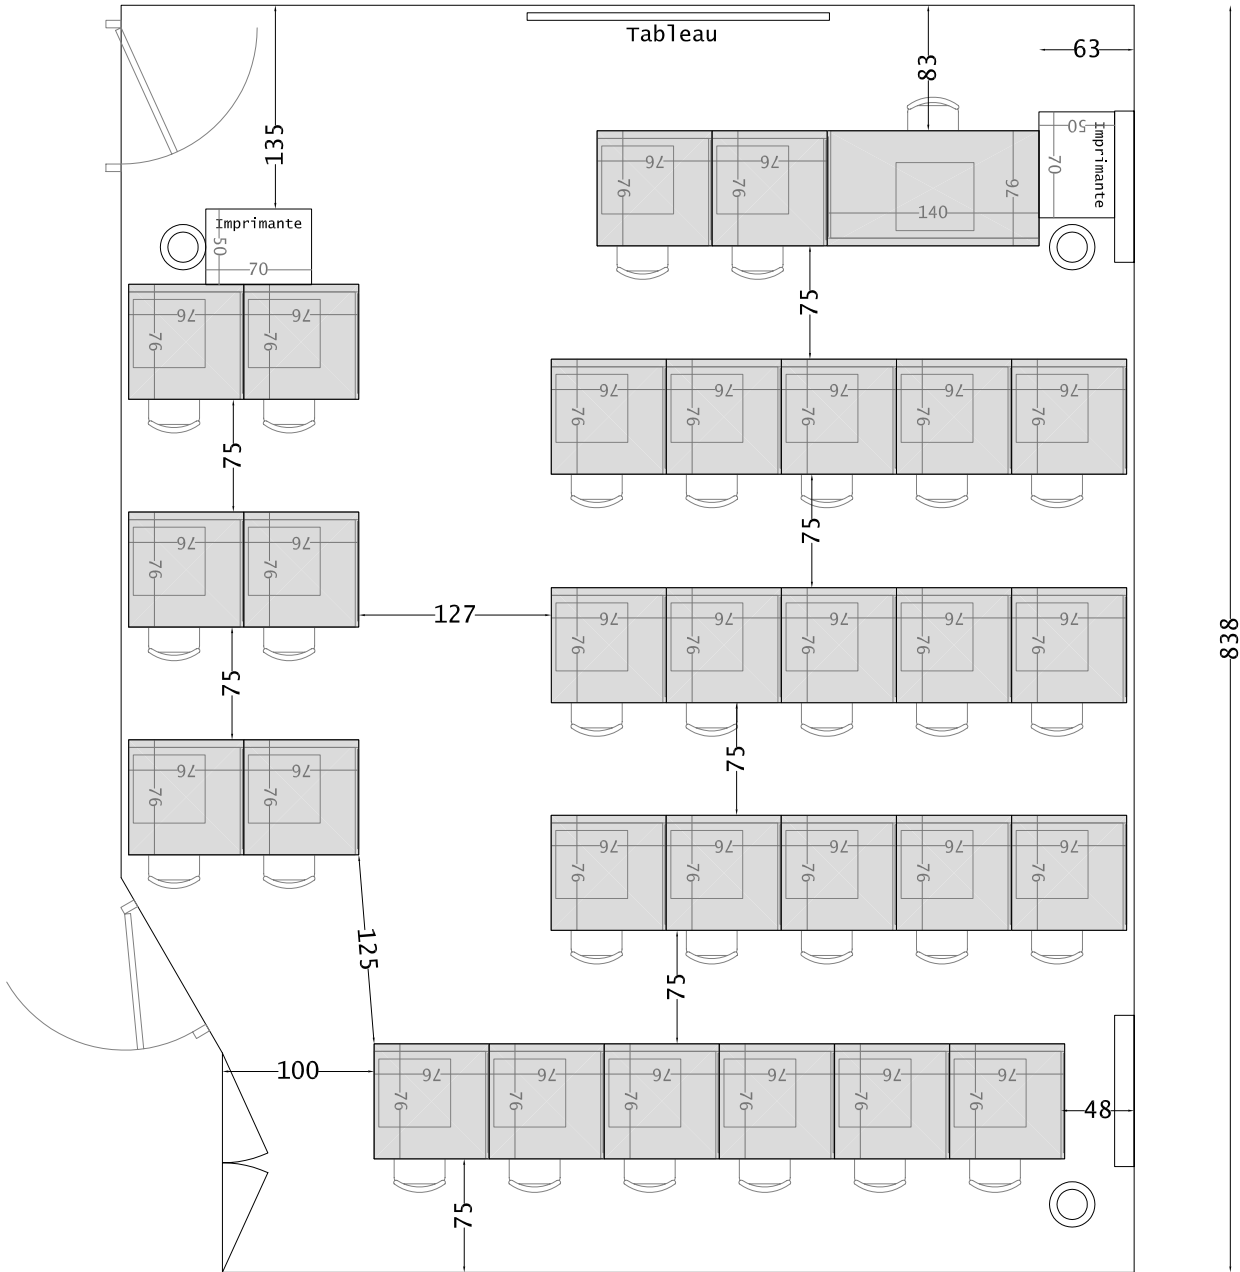

657

838

AMENAGEMENT MILENA

salle 13

PROPOSITION 1: 29 + 1 tables

(Dimension des tables: 76 x 76 cm)

DECADRAGES

15, rue des Plâtrières 75020 Paris

tel: 01 46 36 19 63

fax: 01 46 36 51 34

PLAN

Echelle: 1/50°

Paris, le

Lycée