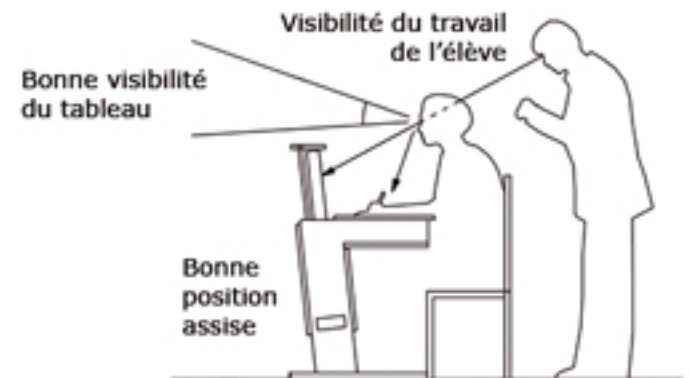

POLYVALENCE , GAIN DE PLACE , ERGONOMIE

Autres caractéristiques et options

- Dimension **ultra compacte** 65 x 65 cm
- Ecran jusqu'à **22 pouces**.
- Piétement métallique thermolaqué.
- Protection écran par plaque en plexiglass.
- Bloc 2 prises (non câblé).
- Bloc prise RJ45 (non câblé).
- Pré-cablage bureaux IDF.
- Livraison et montage.
- **Garantie 5 ans**.
- **Étude gratuite** personnalisée.

Optimisation des m²

Exemple de salle de 38 m²
24 postes élèves + 1 bureau enseignant

Ergonomie de travail

PLATEAU MELAMINÉ

Tons bois
Plusieurs finitions au choix.
Chants PVC 2 mm anti choc assorti.

PARTIE ESCAMOTABLE

Écran jusqu'à 22 pouces
Fixation par système Vesa 70 et 100

UC SÉCURISÉE

Barre antivol fermée
par cadenas avec
système s'ouvrant.

TRAPPE DE MAINTENANCE

Frontale et sécurisée
facilite le câblage.

PASSAGE DE CÂBLES