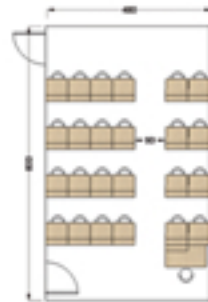

MODÈLE "A5" - BUREAU ÉLÈVE

- Ultra compact : 65 x 65 cm.
- Écran escamotable.
- Trappe d'accès sécurisée.
- Goulotte double compartiment.

Documents et photos non contractuels - Ne pas jeter sur la voie publique

DECADRAGES
INVENTEURS ET FABRICANTS DE MOBILIERS

29, rue Cartier Bresson - 93500 Pantin
Tel: +33 (0)1 48 10 99 10 - Fax: +33 (0)1 48 95 47 51
info@decadrages.com - www.decadrages.com

MILENA[®]

BUREAUX ESCAMOTABLES

POLYVALENCE , GAIN DE PLACE , ERGONOMIE

Autres caractéristiques et options

- Dimension **ultra compacte** 65 x 65 cm
- Ecran jusqu'à **22 pouces**.
- Piétement métallique thermolaqué.
- Protection écran par plaque en plexiglass.
- Bloc 2 prises (non câblé).
- Bloc prise RJ45 (non câblé).
- Pré-cablage bureaux IDF.
- Livraison et montage.
- **Garantie 5 ans**.
- **Étude gratuite** personnalisée.

Optimisation des m²

Exemple de salle de 38 m²
24 postes élèves + 1 bureau enseignant

Ergonomie de travail

PLATEAU MELAMINÉ

Tons bois
Plusieurs finitions au choix.
Chants PVC 2 mm anti choc assorti.

PARTIE ESCAMOTABLE