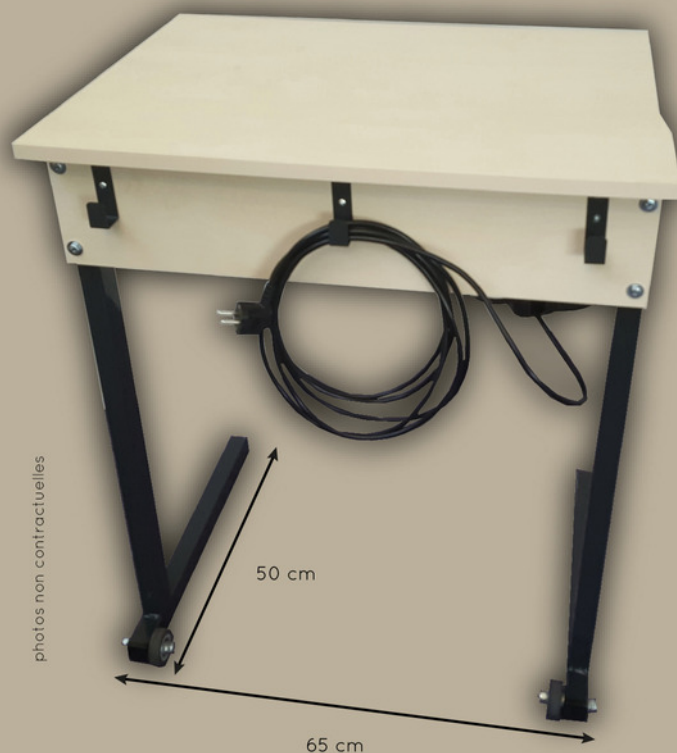

RETRAC-TABLE

La table connectée sur roulettes

Optimisez vos salles de classe en toute liberté

CORDON RETRACTABLE

le câble s'enroule
comme dans un
aspirateur.

BLOC PRISE

facilite le câblage.

PASSAGE DE CÂBLES

Les câbles ne traînent
plus sur la table.

PLATEAU MÉLAMINÉ

Tons bois

Plusieurs finitions au choix

Chants PVC 2mm anti choc assorti

CASIER

ROULETTES

facilite les
déplacements.

La rétac'table permet de configurer des salles de classes informatiques très facilement grâce à ses deux roulettes arrières.

Déplacez la, le câble s'enroule comme dans un aspirateur !

Le casier permet le rangement d'un ordinateur portable qui peut rester en charge sur le bloc prises intégré (2P+T et RJ45).

Les
Plus

- ✓ Cordon Rétractable
- ✓ Équipé de roulettes: déplacement facile
- ✓ Passage de câbles sur le côté
- ✓ Bloc prise intégrée 2P+T et RJ45
- ✓ Ultra compact

Caractéristiques:

- Cordon rétractable.
- Casier avec passage de câbles sur le côté.
- 2 roulettes arrières.
- Crochets supports de câbles à l'arrière du bureau.
- Dimensions: 65x50x74 cm et 130x50x74 cm.
- Sur mesure possible.
- Plateaux mélaminés décor bois ou couleur.
- Voile arrière.
- Piètement soudé, thermolaqué, couleur au choix.
- Garantie 5 ans.