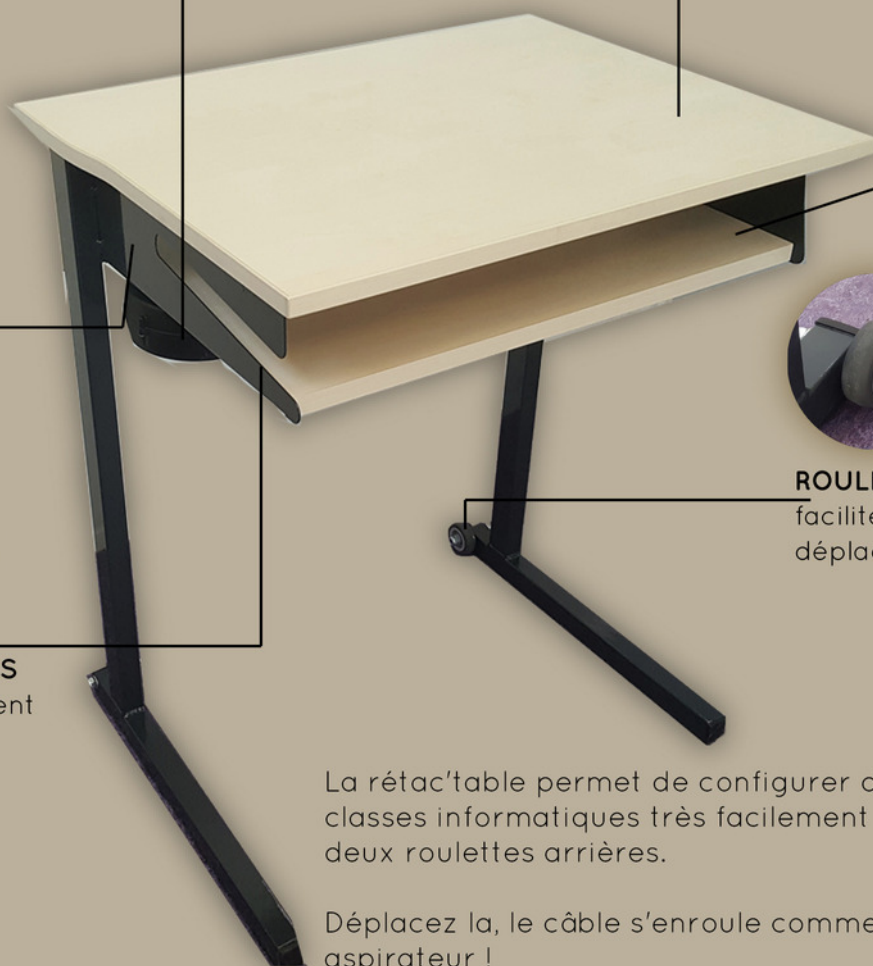

RETRAC-TABLE

La table connectée sur roulettes

Optimisez vos salles de classe en toute liberté

CORDON RETRACTABLE

le câble s'enroule
comme dans un
aspirateur.

BLOC PRISE

facilite le câblage.

PASSAGE DE CÂBLES

Les câbles ne traînent
plus sur la table.

PLATEAU MÉLAMINÉ

Tons bois

Plusieurs finitions au choix

Chants PVC 2mm anti choc assorti

CASIER

ROULETTES

facilite les
déplacements.

La rétac'table permet de configurer des salles de classes informatiques très facilement grâce à ses deux roulettes arrières.

Déplacez la, le câble s'enroule comme dans un aspirateur !

Le casier permet le rangement d'un ordinateur portable qui peut rester en charge sur le bloc prises intégré (2P+T et RJ45).

Les
Plus

- ✓ Cordon Rétractable
- ✓ Équipé de roulettes: déplacement facile
- ✓ Passage de câbles sur le côté
- ✓ Bloc prise intégrée 2P+T et RJ45
- ✓ Ultra compact

Caractéristiques:

- Cordon rétractable.
- Casier avec passage de câbles sur le côté.
- 2 roulettes arrières.
- Crochets supports de câbles à l'arrière du bureau.
- Dimensions: 65x50x74 cm et 130x50x74 cm.
- Sur mesure possible.
- Plateaux mélaminés décor bois ou couleur.
- Voile arrière.
- Piètement soudé, thermolaqué, couleur au choix.
- Garantie 5 ans.