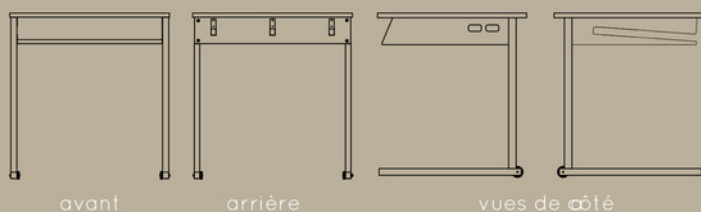

La rétac'table permet de configurer des salles de classes informatiques très facilement grâce à ses deux roulettes arrières.

Déplacez la, le câble s'enroule comme dans un aspirateur !

Le casier permet le rangement d'un ordinateur portable qui peut rester en charge sur le bloc prises intégré (2P+T et RJ45).

Les
Plus

- ✓ Cordon Rétractable
- ✓ Équipé de roulettes: déplacement facile
- ✓ Passage de câbles sur le côté
- ✓ Bloc prise intégrée 2P+T et RJ45
- ✓ Ultra compact

Caractéristiques:

- Cordon rétractable.
- Casier avec passage de câbles sur le côté.
- 2 roulettes arrières.
- Crochets supports de câbles à l'arrière du bureau.
- Dimensions: 65x50x74 cm et 130x50x74 cm.
- Sur mesure possible.
- Plateaux mélaminés décor bois ou couleur.
- Voile arrière.
- Piètement soudé, thermolaqué, couleur au choix.
- Garantie 5 ans.

©modèle déposé

Table élève 65x50 cm

Table double / bureau enseignant 120x50 cm

Étude gratuite personnalisée au **01 84 21 85 15**

DÉCADRAGES
INVENTEURS ET FABRICANTS DE MOBILIERS

1-13 Avenue Laennec Bat. A2 - 93380 Pierrefitte-sur-Seine