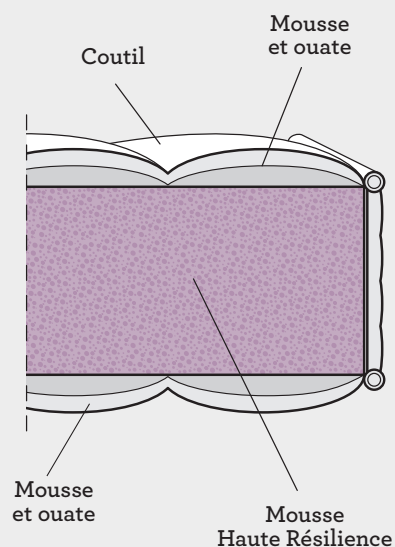

MATELAS MANHATTAN

HÔTELLERIE

ÉPAISSEUR TOTALE
24 cm

DESCRIPTION

- 17 cm de mousse Haute Résilience **50 kg/m³**
Mousse premium pour un confort supérieur
- Matelassage mousse et ouate sur les 2 faces : **matelas réversible**
- Bandes anti-punaise + 4 poignées (sauf duo)
- Coutil : stretch 60 % polyester 40 % viscose anti-punaise
- Accueil : Moelleux
- Garantie contre tout risque d'affaissement prématuré
- Tissu traité anti-acarien, anti-bactérien, anti-punaise, anti-feu cigarette-allumette
- Matelas conforme au GPEM / CP 2005 (normes NF EN 597 parties 1 et 2)
- Sommier conseillé : Topspring, Cosmos, Tropic, Îlot 15

ÉCHELLE
DE FERMETÉ

COMPOSITION

LABELS