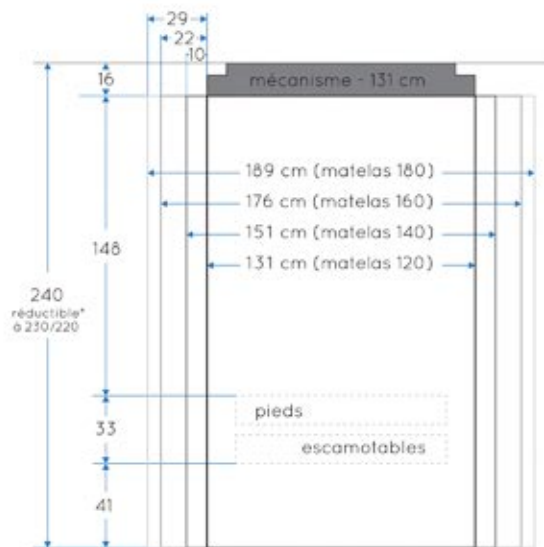

bed^{UP}

CRÉATEUR D'ESPACES

Pieds
escamotables,
4 hauteurs (Y)
possibles

Y	35	52	76	90
X	111	120	127	149

* Si réduction de plateau, l'encombrement au plafond peut passer de 35 à 45 cm.